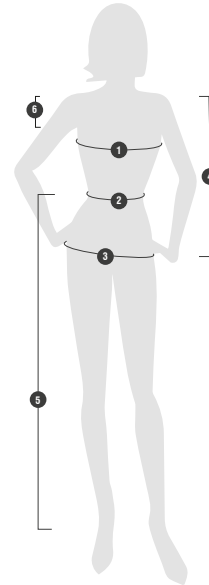

## TABLA DE TALLAS

Tabla de tallas en cm.

Primera Capa Poliéster	S	M	L	XL	XXL
Contorno de Pecho (1)	80	86	92	98	102
Contorno de Cintura (2)	64	68	72	78	82
Largo de Manga (4)	80	81	82	83	85
Contorno de Cadera (3)	78	84	90	98	100
Longitud de Pierna (5)	64	66	68	70	72

1. Contorno de Pecho / 2. Contorno de Cintura / 3. Contorno de Cadera / 4. Largo de Manga  
5. Longitud de Pierna / 6. Contorno de Espalda / 7. Contorno de Siza

## CÓDIGOS

Talla	Códigos
	Negro
S	181694
M	181693
L	181692
XL	181695
XXL	181696